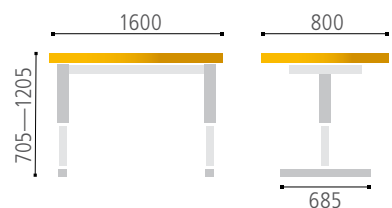

Farby pracovnej dosky:

Farby kovovej konštrukcie:

Typy podnoží: