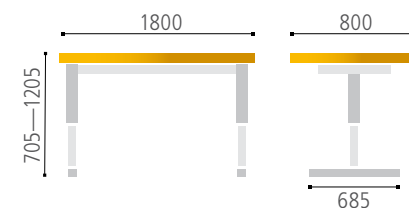

Farby pracovnej dosky:

Farby kovovej konštrukcie:

Typy podnoží: