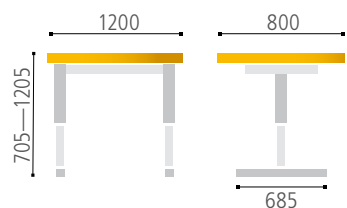

Farby pracovnej dosky:

Farby kovovej konštrukcie:

Typy podnoží: