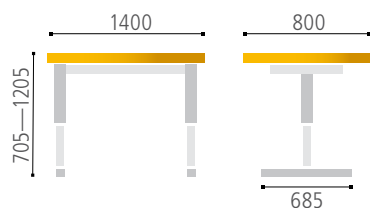

Farby pracovnej dosky:

Farby kovovej konštrukcie:

Typy podnoží: