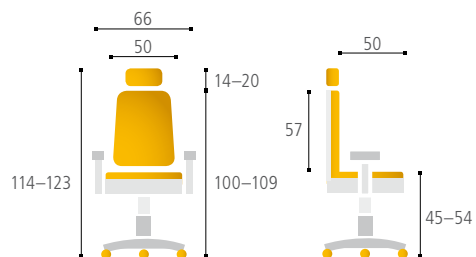

HALIA

Modrá 2621

Sivá 2625

Čierna 2628

Modrá 2621