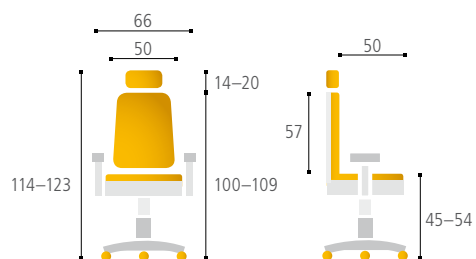

HALIA MESH

- Stoličky v týchto farbách čalúnenia sú k dispozícii tak v kombinácii s chrómovaným krížom, ako aj s krížom vo farbe hliníka.