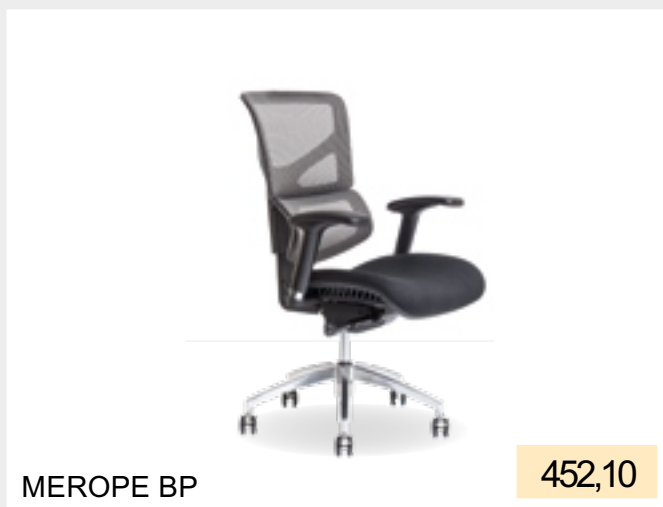

KANCELÁRSKE STOLIČKY