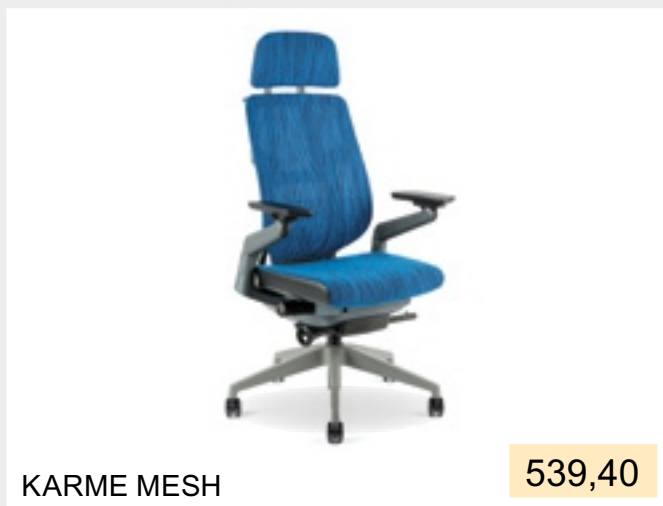

KANCELÁRSKE STOLIČKY