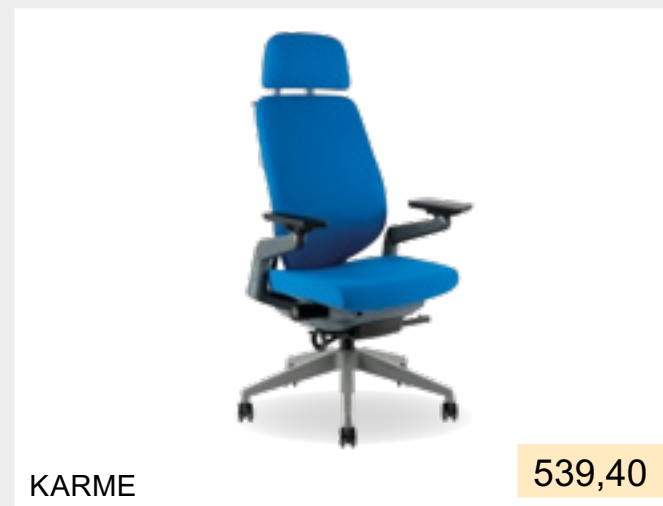

KANCELÁRSKE STOLIČKY