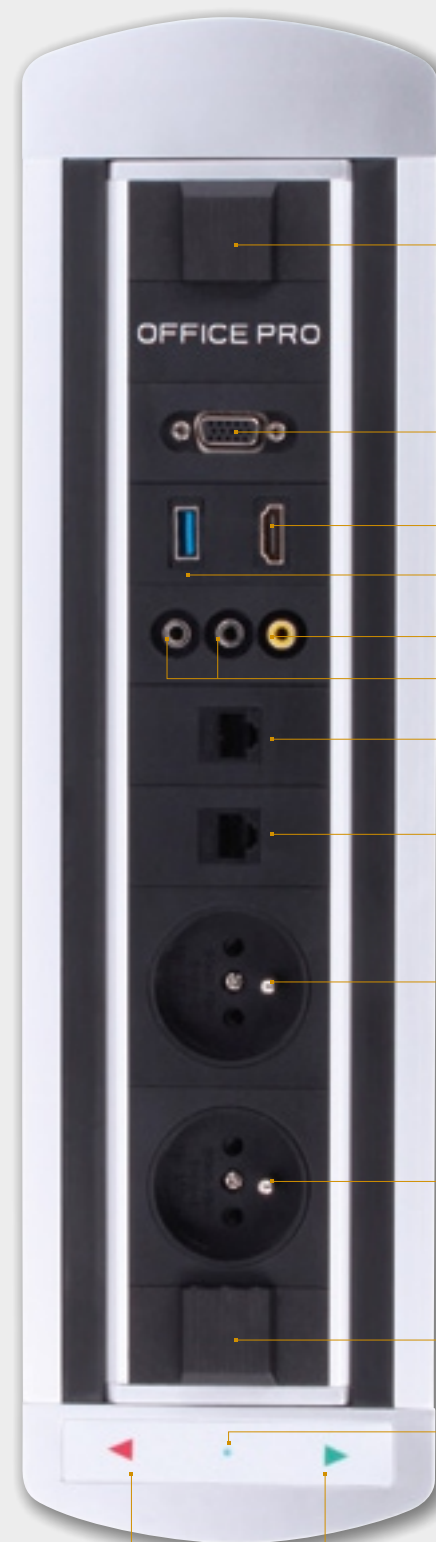

**100,90**

**PECZ HOLDER**  
Sada na uchytenie panela PECZ pod stolovou doskou

**5,30**

## PEVNÉ ZÁSUVKOVÉ PANELE NA VSTAVBU DO MONTÁŽNEHO OTVORU

**PTCZ 016**  
Rozmery: 224 × 80 × 41 mm  
Vybavenie: 2× el. zásuvka, 2× USB 3.0, 1× dáta

**116,70**

**PTCZ 017**  
Rozmery: 224 × 80 × 41 mm  
Vybavenie: 1× el. zásuvka, 2× USB 3.0, 1× USB nabíjačka, 1× Qi bezdrôtové nabíjanie

## ELEKTRICKY OTOČNÉ PANELE

fotobunka

VGA zásuvka

HDMI zásuvka

USB zásuvka

video

2× stereo audio

dátová zásuvka

dátová zásuvka

elektrická zásuvka

elektrická zásuvka

fotobunka

LED dióda

ovládacie tlačidlá