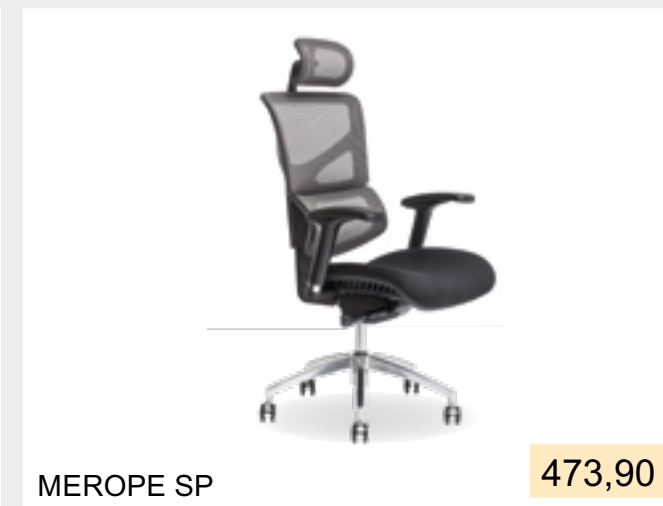

KANCELÁRSKE STOLIČKY