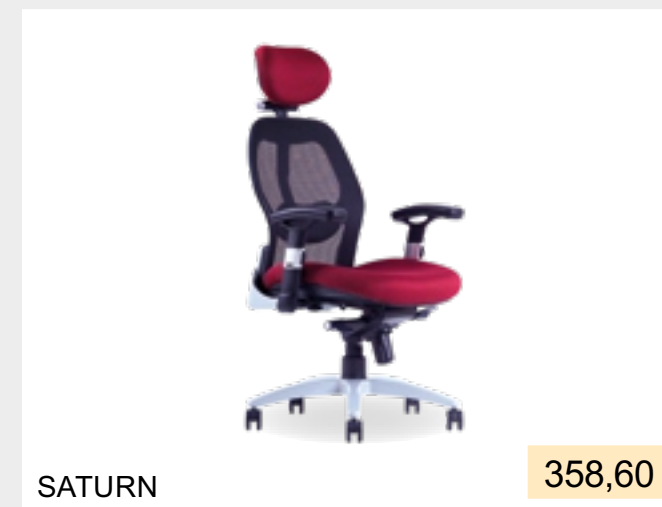

## KANCELÁRSKE STOLIČKY

THEMIS SP

252,20

THEMIS BP

241,20

THEMIS MEETING

184,00

CALYPSO GRAND SP1 nastaviteľný podhlavník