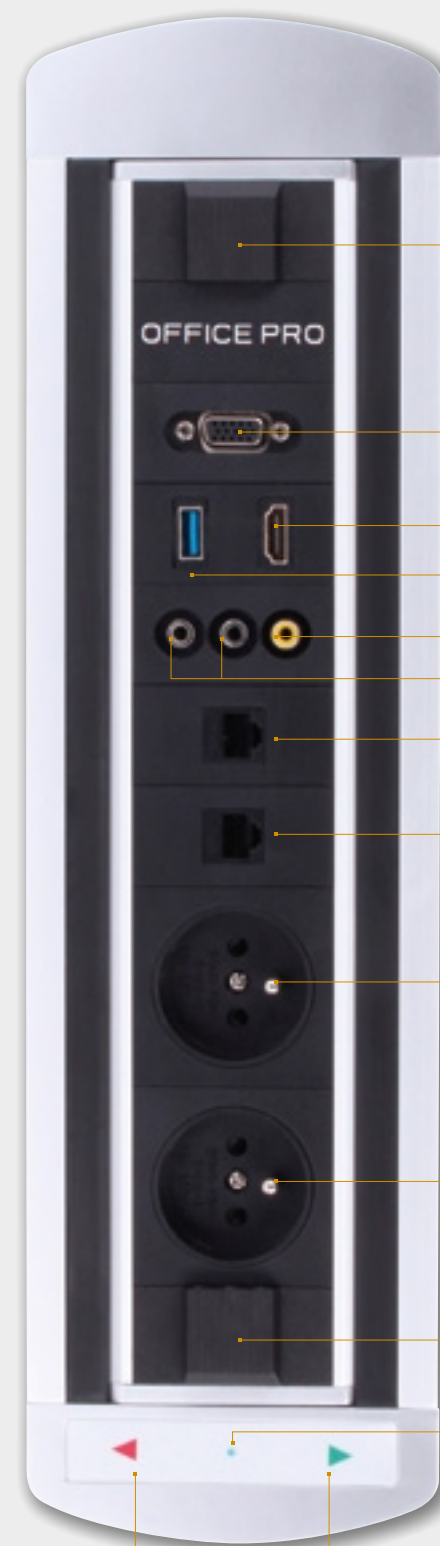

**100,90**

**PECZ HOLDER**  
Sada na uchytenie panela PECZ pod stolovou doskou

**5,30**

## PEVNÉ ZÁSUVKOVÉ PANELE NA VSTAVBU DO MONTÁŽNEHO OTVORU

**PTCZ 016**  
Rozmery: 224 × 80 × 41 mm  
Vybavenie: 2× el. zásuvka, 2× USB 3.0, 1× dáta

**116,70**

**PTCZ 017**  
Rozmery: 224 × 80 × 41 mm  
Vybavenie: 1× el. zásuvka, 2× USB 3.0, 1× USB nabíjačka, 1× Qi bezdrôtové nabíjanie

## ELEKTRICKY OTOČNÉ PANELE

fotobunka

VGA zásuvka

HDMI zásuvka

USB zásuvka

video

2× stereo audio

dátová zásuvka

dátová zásuvka

elektrická zásuvka

elektrická zásuvka

fotobunka

LED dióda

ovládacie tlačidlá